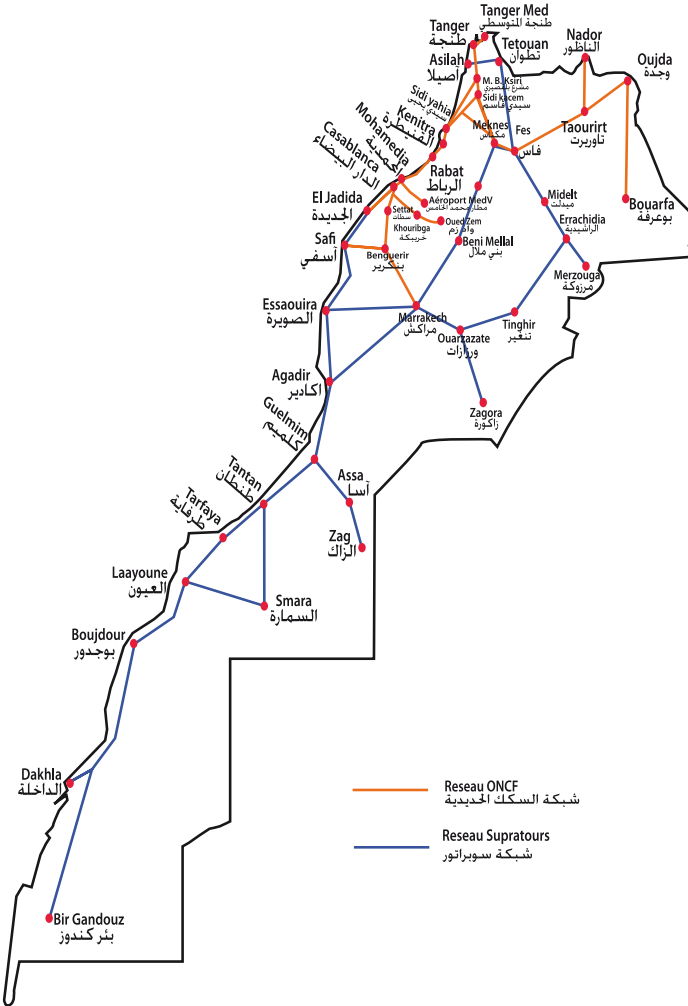

# HORAIRES DES TRAINS

Valable du 05 au 23 Jun 2019

# مواقيت القطارات

صاحفة من 05 إلى 23 يونيو 2019

## دليل الرموز

<b>Train Grande Vitesse AL BORAQ</b>		قطار فائق السرعة البراق
<b>Train de ligne</b>		قطارات الخط
<b>Changement de train</b>		تغيير القطار
<b>Couchettes et voitures lits</b>		عربات النوم وعربات الأفرشة
<b>Trains Directs Casa - Fès</b>		قطارات مباشرة الدار البيضاء - فاس
<b>Trains Directs Casa - Fès ne circulant pas les Dimanches et jours fériés</b>		قطارات مباشرة الدار البيضاء - فاس لا تشتغل أيام الأحد والأعياد
<b>Trains Navettes</b>		قطارات مكوكية
<b>TNR ne circulant pas Dimanches et jours fériés</b>		قطار مكوكي لا يشتغل أيام الأحد والأعياد
<b>Trains Navettes Casa-Settat</b>		قطارات مكوكية الدار البيضاء سطحات
<b>Trains Navettes Casa-Settat ne circulant pas Dimanche et jours fériés</b>		قطارات مكوكية الدار البيضاء سطحات لا يشتغل أيام الأحد والأعياد
<b>Correspondances avec les autocars supratours</b>		مراسلة مع حفلات سموبراتور
<b>Trains directs Rabat Agdal / Casa Port</b>		قطارات مباشرة الرباط أكدال / الدار البيضاء المعيناء
<b>Trains circulants uniquement les Dimanches</b>		قطارات تشتغل أيام الأحد فقط