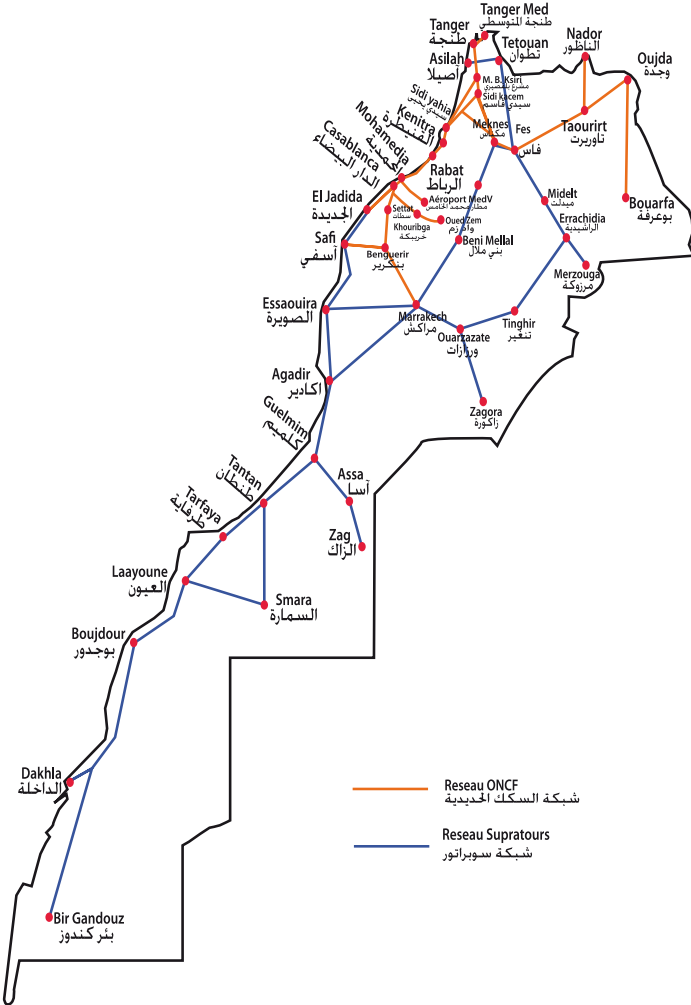

يتمنى لكم رمضان مباركا

HORAIRES DES TRAINS

مواقيت القطارات

Lègende الرموز

Train Grande Vitesse AL BORAQ

قطار فائق السرعة البراق

Train de ligne

قطارات الخط

Changement de train

تغيير القطار

Couchettes et voitures lits

عربات النوم و عربات الأفرشة

Trains Directs Casa - Fès

قطارات مباشرة الدار البيضاء - فاس

Trains ne circulant pas les Dimanches et les jours fériés

قطارات لا تشغل أيام الأحد و الأعياد

Trains ne circulant pas les Samedis et Dimanches

قطارات لا تشغل أيام السبت و الأحد

Trains Navettes

قطارات مكوكية

Trains Navettes Casa-Settat

قطارات مكوكية الدار البيضاء بسطات

Correspondances avec les autocars Supratours

مراسلة مع حافلات سموبراتور

Trains directs Rabat Agdal / Casa Port

قطارات مباشرة الرباط أكدال / الدار البيضاء الميناء

Trains circulant uniquement les Vendredis et les Dimanches