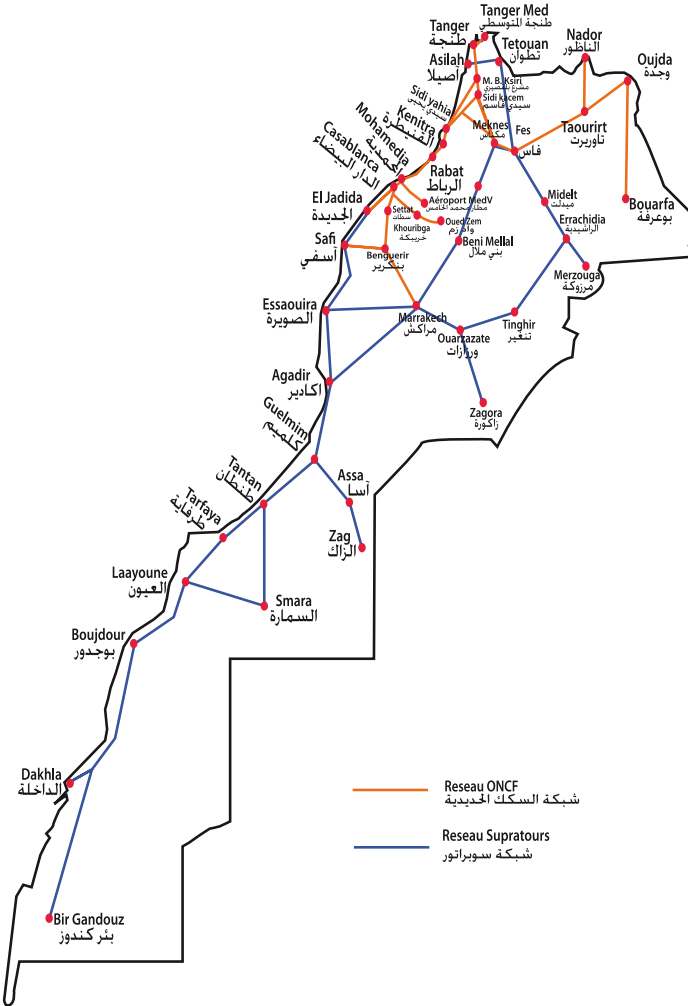

HORAIRES DES TRAINS

Valable à partir du 17 Décembre 2018

مواقيت القطارات

صالحة إبتداء من 17 دجنبر 2018

Légende الرموز دليل

Train Grande Vitesse AL BORAQ

قطار فائق السرعة البراق

Train de ligne

قطارات الخط

Changement de train

تغيير القطار

Couchettes et voitures lits

عربات النوم وعربات الأقرنشة

Trains Directs Casa - Fès

قطارات مباشرة الدار البيضاء - فاس

Trains Directs Casa - Fès ne circulant pas les Dimanches et jours fériés

Trains Navettes

قطارات مكوكية

TNR ne circulant pas Dimanches et jours fériés

قطار مكوكي لا يستغل أيام الأحد والأعياد

Trains Navettes Casa-Settat

قطارات مكوكية الدار البيضاء سطات

Trains Navettes Casa-Settat ne circulant pas Dimanche et jours fériés

قطارات مكوكية الدار البيضاء سطات لا تستغل أيام الأحد والأعياد

مراسلة مع حافلات سموباتور

Trains directs Rabat Agdal / Casa Port

قطارات مباشرة الرباط أكدال / الدار البيضاء الميناء