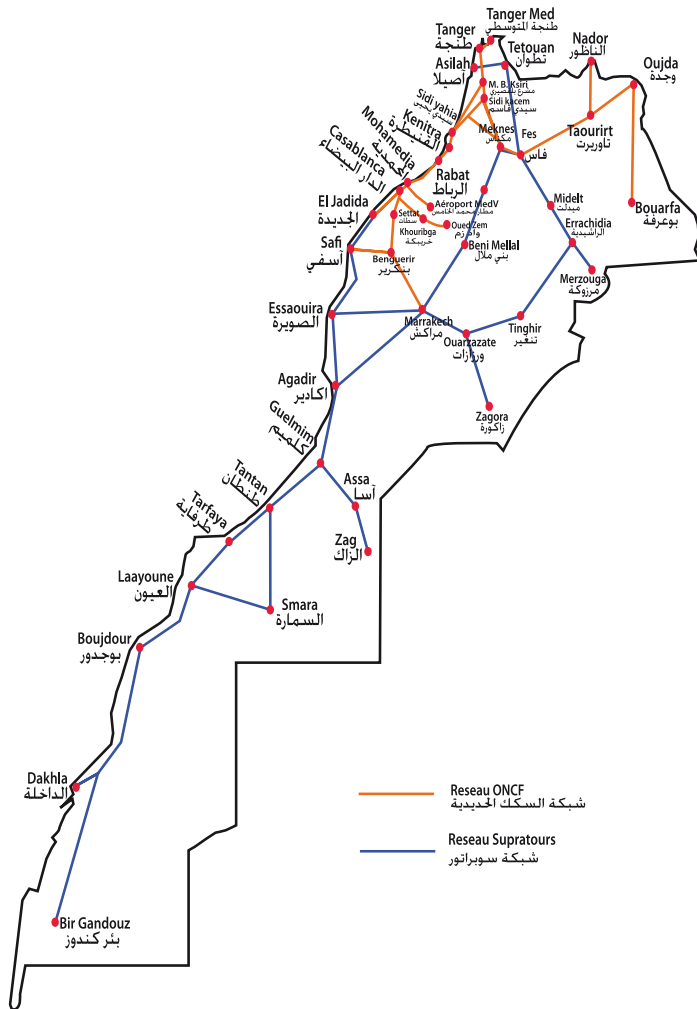

# HORAIRES DES TRAINS

Valable du 25 Octobre au 31 Décembre 2017

# مواقيت القطارات

صالحة من 25 أكتوبر إلى 31 دجنبر 2017

## Légende دليل الرموز

Train de ligne		قطارات الخط
Changement de train		تغيير القطار
Couchettes et voitures lits		عربات النوم و عربات الأفرشة
Trains Directs Casa - Fès		قطارات مباشرة الدار البيضاء - فاس
Trains Directs Casa - Fès ne circulant pas les Dimanches et jours fériés		قطارات مباشرة الدار البيضاء - فاس لا يشتغل أيام الأحد و الأعياد
Trains Navettes		قطارات مكوكية
TNR ne circulant pas Dimanches et jours fériés		قطار مكوكي لا يشتغل أيام الأحد و الأعياد
Trains Navettes Casa-Settat		قطارات مكوكية الدار البيضاء سطات
Trains Navettes Casa-Settat ne circulant pas Dimanche et jours fériés		قطارات مكوكية الدار البيضاء سطات لا يشتغل أيام الأحد و الأعياد
Trains circulant les Dimanches uniquement		قطار يشتغل أيام الأحد فقط
Correspondances avec les autocars supratours		مراسلة مع حافلات سوبراتور