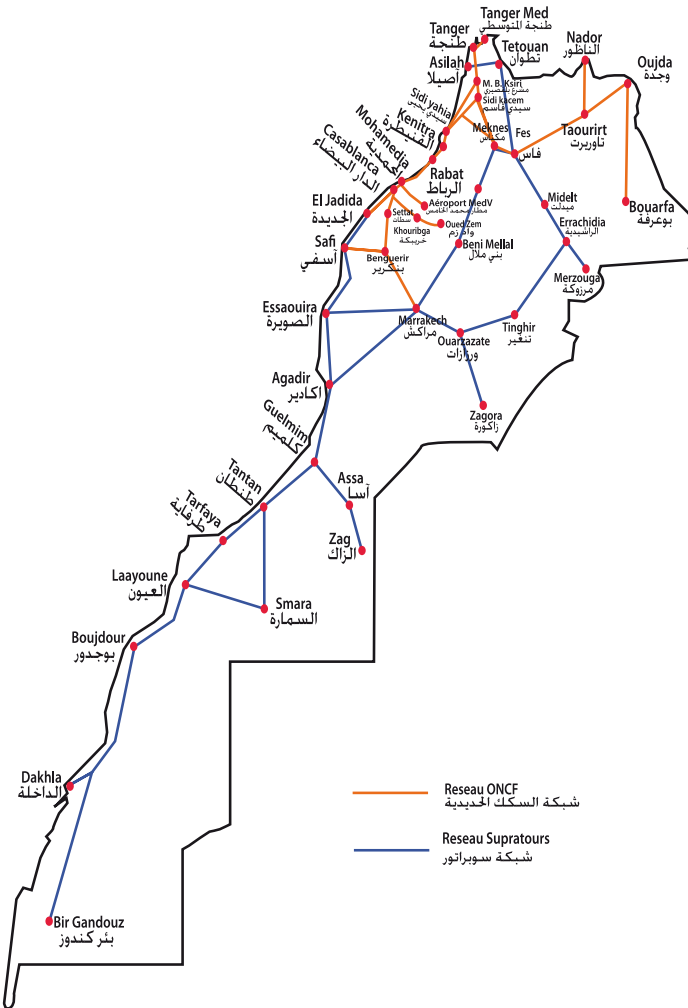

HORAIRES DES TRAINS

Valable du 19 Décembre 2016 au 25 Mai 2017

مواقيت القطارات

صالحة من 19 دجنبر 2016 إلى 25 ماي 2017

Lègende دليل الرموز

Train de ligne		قطارات الخط
Changement de train		تغيير القطار
Couchettes et voitures lits		عربات النوم و عربات الأفرشة
Couchettes		عربات الأفرشة
Trains Directs Casa - Fès		قطارات مباشرة الدار البيضاء - فاس
Trains Directs Casa - Fès ne circulant pas les Dimanches et jours fériés		قطارات مباشرة الدار البيضاء - فاس لا يشتغل أيام الأحد و الأعياد
Trains Navettes		قطارات مكوكية
TNR ne circulant pas Dimanches et jours fériés		قطار مكوكي لا يشتغل أيام الأحد و الأعياد
Train circule vers Kénitra les dimanches		قطار يتجه نحو القنيطرة أيام الأحد
Trains Navettes Casa-Settat		قطارات مكوكية الدار البيضاء سطات
Trains Navettes Casa-Settat ne circulant pas Dimanche et jours fériés		قطارات مكوكية الدار البيضاء سطات لا يشتغل أيام الأحد و الأعياد
Trains circulant les Dimanches uniquement		قطار يشتغل أيام الأحد فقط
Correspondances avec les autocars supratours		مراسلة مع حافلات سموراتور